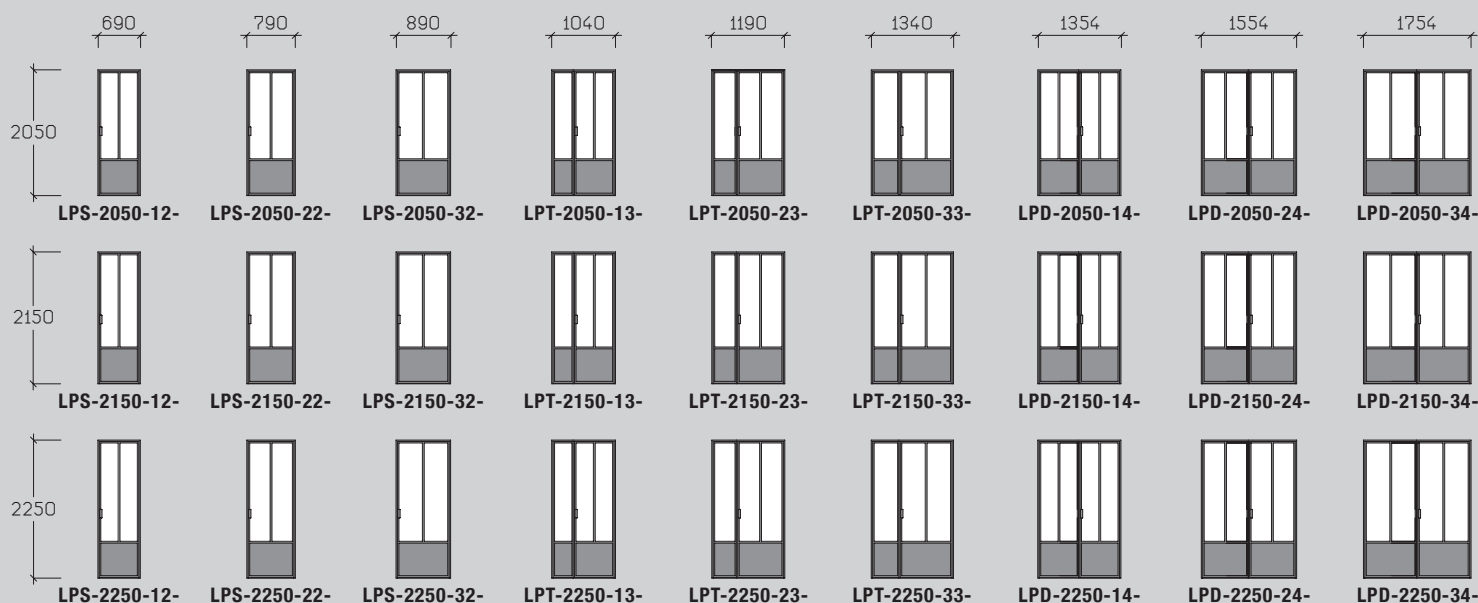

SIMPLE

DOUBLE

GAMME	Réf.	Réf.
1050	FS-1050-	FD-1050-
1150	FS-1150-	FD-1150-
1250	FS-1250-	FD-1250-
1400	FS-1400-	FD-1400-
1500	FS-1500-	FD-1500-
1600	FS-1600-	FD-1600-

FENÊTRES COULISSANTES

SIMPLE

DOUBLE

GAMME	Réf.	Réf.
1050	FCS-1050-	FCD-1050-
1150	FCS-1150-	FCD-1150-
1250	FCS-1250-	FCD-1250-
1400	FCS-1400-	FCD-1400-
1500	FCS-1500-	FCD-1500-
1600	FCS-1600-	FCD-1600-

EXEMPLES DE CONFIGURATIONS

Ht S/PLAFOND 2500 mm

LPCS-2150-22- + LV-1150-07-

LPD-2250-24- + 2x LC-2250-02-

LV-1500-05- + LPS-2150-22- + LI-350-22-

IMPOSTES POUR PORTES

À UTILISER AVEC LES VERRIÈRES DE SÉRIES Ht 1400/1500/1600

PORTES BATTANTES

SOUBASSEMENT Ht 600 mm

Largeur de passage = largeur totale - 46 mm

PORTES COULISSANTES

SOUBASSEMENT Ht 600 mm

Largeur de passage = largeur totale - 10 mm

CLOISONS

SOUBASSEMENT Ht 600 mm