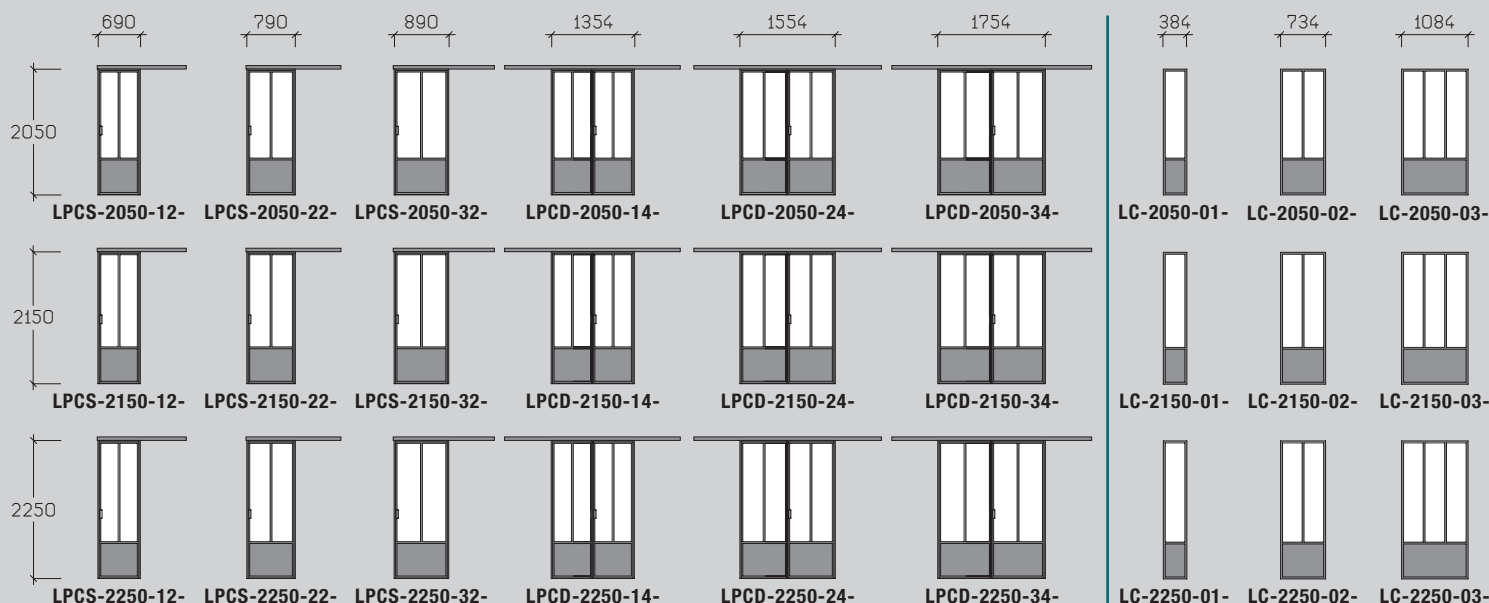

SIMPLE

DOUBLE

GAMME	Réf.	Réf.
1050	FS-1050-	FD-1050-
1150	FS-1150-	FD-1150-
1250	FS-1250-	FD-1250-
1400	FS-1400-	FD-1400-
1500	FS-1500-	FD-1500-
1600	FS-1600-	FD-1600-

FENÊTRES COULISSANTES

SIMPLE

DOUBLE

GAMME	Réf.	Réf.
1050	FCS-1050-	FCD-1050-
1150	FCS-1150-	FCD-1150-
1250	FCS-1250-	FCD-1250-
1400	FCS-1400-	FCD-1400-
1500	FCS-1500-	FCD-1500-
1600	FCS-1600-	FCD-1600-

EXEMPLES DE CONFIGURATIONS

Ht S/PLAFOND 2500 mm

LPCS-2150-22- + LV-1150-07-

LPD-2250-24- + 2x LC-2250-02-

LV-1500-05- + LPS-2150-22- + LI-350-22-

IMPOSTES POUR PORTES

À UTILISER AVEC LES VERRIÈRES DE SÉRIES Ht 1400/1500/1600

PORTES BATTANTES

SOUBASSEMENT Ht 600 mm

Largeur de passage = largeur totale - 46 mm

PORTES COULISSANTES

SOUBASSEMENT Ht 600 mm

Largeur de passage = largeur totale - 10 mm

CLOISONS

SOUBASSEMENT Ht 600 mm