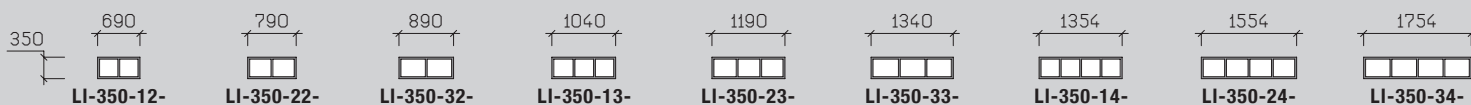

EXEMPLES DE CONFIGURATIONS

Ht S/PLAFOND 2500 mm

LPCS-2150-22- + LV-1150-07-

LPD-2250-24- + 2x LC-2250-02-

LV-1500-05- + LPS-2150-22- + LI-350-22-

IMPOSTES POUR PORTES

À UTILISER AVEC LES VERRIÈRES DE SÉRIES Ht 1400/1500/1600