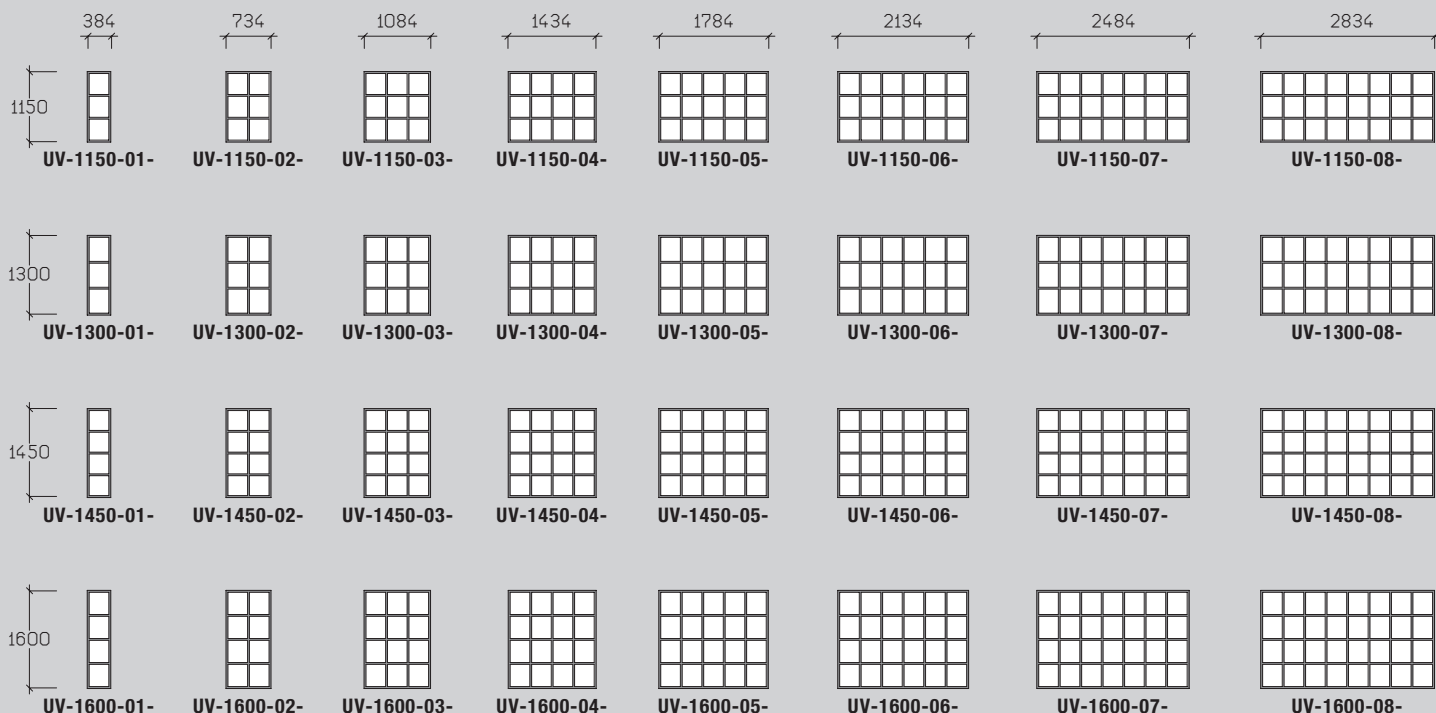

VERRIÈRES

À POSER SUR MURET

ACCESSOIRES

POTEAUX ANGLE

pour VERRIÈRES

| GAMME | Réf. |
|-------|----------|
| 1150 | PA-1150- |
| 1300 | PA-1300- |
| 1450 | PA-1450- |
| 1600 | PA-1600- |

pour CLOISONS

| GAMME | Réf. |
|-------|----------|
| 2400 | PA-2400- |
| 2500 | PA-2500- |
| 2600 | PA-2600- |

EXEMPLES DE CONFIGURATIONS

Ht S/PLAFOND 2500 mm

PORTES BATTANTES

POUR VERRIÈRES Ht 1150 POSÉES SUR MURET Ht 1000 mm

SOUBASSEMENT Ht 290 mm

Largeur de passage = largeur totale - 46 mm

PORTES BATTANTES + IMPOSTES FIXES

POUR VERRIÈRES Ht 1450 POSÉES SUR MURET Ht 950 mm

SOUBASSEMENT Ht 275 mm

Largeur de passage = largeur totale - 46 mm

PORTES BATTANTES

POUR CLOISON Ht 2400/2500/2600

Larg de passage = larg. totale - 46 mm

PORTES COULISSANTES

POUR CLOISON Ht 2400/2500/2600

Larg. de passage = larg. totale - 10 mm

CLOISONS

VITRÉES