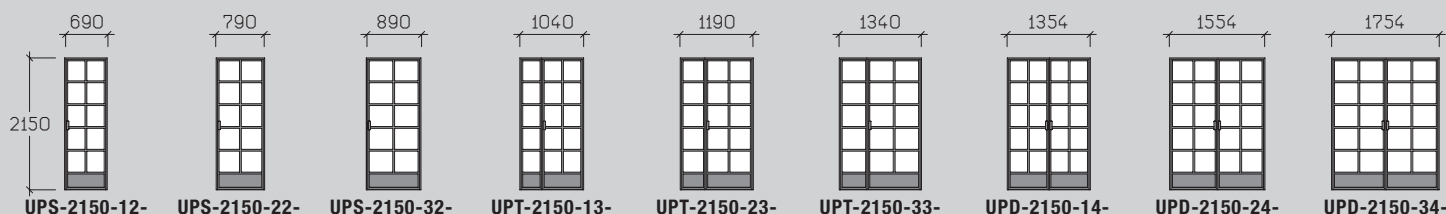

EXEMPLES DE CONFIGURATIONS

Ht S/PLAFOND 2500 mm

PORTES BATTANTES

POUR VERRIÈRES Ht 1150 POSÉES SUR MURET Ht 1000 mm

SOUBASSEMENT Ht 290 mm

Largeur de passage = largeur totale - 46 mm

PORTES BATTANTES + IMPOSTES FIXES

POUR VERRIÈRES Ht 1450 POSÉES SUR MURET Ht 950 mm

SOUBASSEMENT Ht 275 mm

Largeur de passage = largeur totale - 46 mm

PORTES BATTANTES

POUR CLOISON Ht 2400/2500/2600

Larg de passage = larg. totale - 46 mm

PORTES COULISSANTES