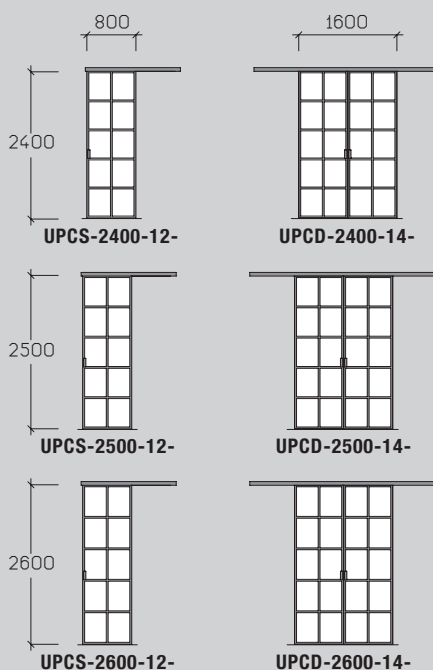

EXEMPLES DE CONFIGURATIONS

Ht S/PLAFOND 2500 mm

PORTES BATTANTES

POUR VERRIÈRES Ht 1150 POSÉES SUR MURET Ht 1000 mm

SOUBASSEMENT Ht 290 mm

Largeur de passage = largeur totale - 46 mm

PORTES BATTANTES + IMPOSTES FIXES

POUR VERRIÈRES Ht 1450 POSÉES SUR MURET Ht 950 mm

SOUBASSEMENT Ht 275 mm

Largeur de passage = largeur totale - 46 mm

PORTES BATTANTES

POUR CLOISON Ht 2400/2500/2600

Larg de passage = larg. totale - 46 mm

PORTES COULISSANTES

POUR CLOISON Ht 2400/2500/2600

Larg. de passage = larg. totale - 10 mm

CLOISONS

VITRÉES