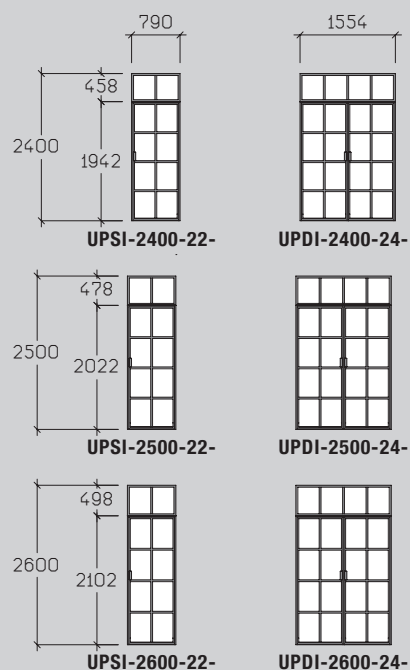

EXEMPLES DE CONFIGURATIONS

Ht S/PLAFOND 2500 mm

PORTES BATTANTES

POUR VERRIÈRES Ht 1150 POSÉES SUR MURET Ht 1000 mm

SOUBASSEMENT Ht 290 mm

Largeur de passage = largeur totale - 46 mm

PORTES BATTANTES + IMPOSTES FIXES

POUR VERRIÈRES Ht 1450 POSÉES SUR MURET Ht 950 mm

SOUBASSEMENT Ht 275 mm

Largeur de passage = largeur totale - 46 mm

PORTES BATTANTES

POUR CLOISON Ht 2400/2500/2600

Larg de passage = larg. totale - 46 mm

PORTES COULISSANTES

POUR CLOISON Ht 2400/2500/2600

Larg. de passage = larg. totale - 10 mm

CLOISONS

VITRÉES