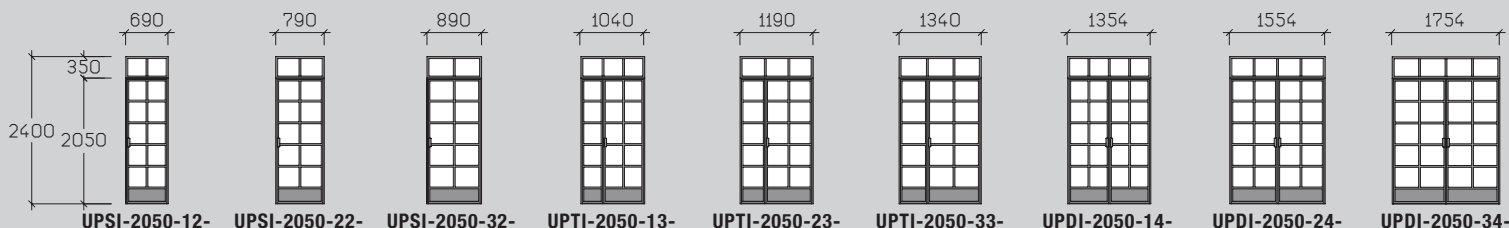

EXEMPLES DE CONFIGURATIONS

Ht S/PLAFOND 2500 mm

PORTES BATTANTES

POUR VERRIÈRES Ht 1150 POSÉES SUR MURET Ht 1000 mm

SOUBASSEMENT Ht 290 mm

Largeur de passage = largeur totale - 46 mm

PORTES BATTANTES + IMPOSTES FIXES

POUR VERRIÈRES Ht 1450 POSÉES SUR MURET Ht 950 mm

SOUBASSEMENT Ht 275 mm

Largeur de passage = largeur totale - 46 mm

PORTES BATTANTES

POUR CLOISON Ht 2400/2500/2600

Larg de passage = larg. totale - 46 mm

PORTES COULISSANTES