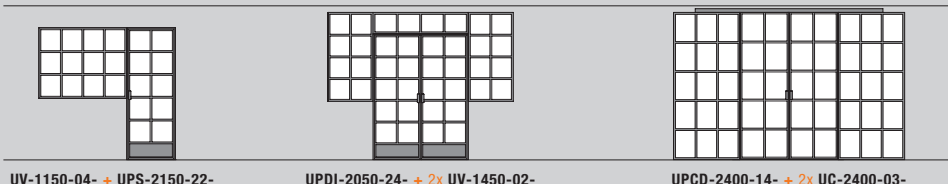

VERRIÈRES

À POSER SUR MURET

ACCESSOIRES

POTEAUX ANGLE

pour VERRIÈRES

| GAMME | Réf. |
|-------|----------|
| 1150 | PA-1150- |
| 1300 | PA-1300- |
| 1450 | PA-1450- |
| 1600 | PA-1600- |

pour CLOISONS

| GAMME | Réf. |
|-------|----------|
| 2400 | PA-2400- |
| 2500 | PA-2500- |
| 2600 | PA-2600- |

EXEMPLES DE CONFIGURATIONS

Ht S/PLAFOND 2500 mm

PORTES BATTANTES

POUR VERRIÈRES Ht 1150 POSÉES SUR MURET Ht 1000 mm

SOUBASSEMENT Ht 290 mm

Largeur de passage = largeur totale - 46 mm

PORTES BATTANTES + IMPOSTES FIXES