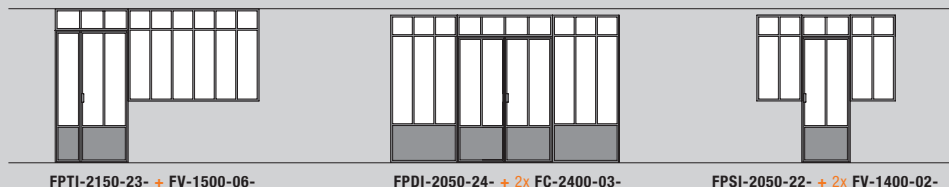

FENÊTRES BATTANTES

SIMPLE DOUBLE

GAMME	Réf.	Réf.
1400	FS-1050-	FD-1050-
1500	FS-1150-	FD-1150-
1600	FS-1250-	FD-1250-

FENÊTRES COULISSANTES

SIMPLE DOUBLE

GAMME	Réf.	Réf.
1400	FCS-1050-	FCD-1050-
1500	FCS-1150-	FCD-1150-
1600	FCS-1250-	FCD-1250-

EXEMPLES DE CONFIGURATIONS

Ht S/PLAFOND 2500 mm

PORTES BATTANTES + IMPOSTES FIXES

SOUBASSEMENT Ht 600 mm

Largeur de passage = largeur totale - 46 mm

PORTES COULISSANTES

SOUBASSEMENT Ht 600 mm

Largeur de passage = largeur totale - 10 mm