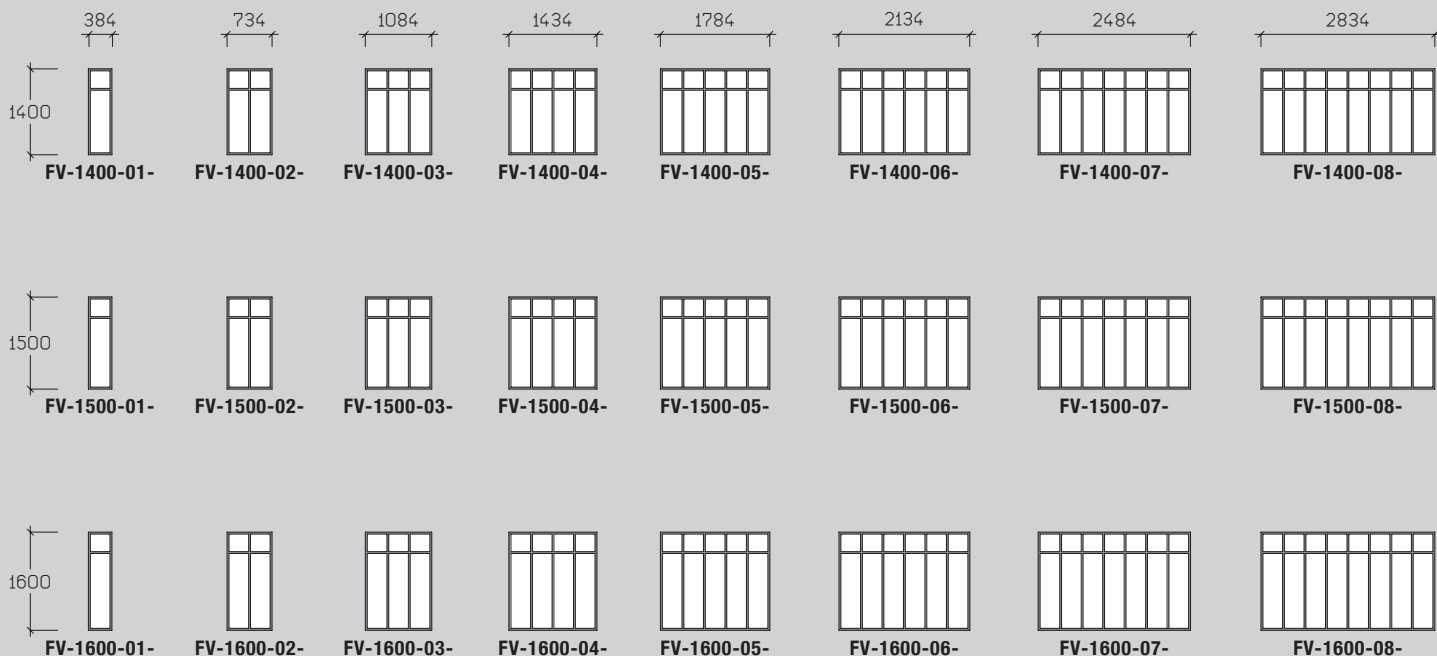

VERRIÈRES

À POSER SUR MURET

ACCESSOIRES

POTEAUX ANGLE

pour VERRIÈRES

GAMME	Réf.
1400	PA-1400-
1500	PA-1500-
1600	PA-1600-

pour CLOISONS

GAMME	Réf.
2050	PA-2050-
2150	PA-2150-
2250	PA-2250-

FENÊTRES BATTANTES

SIMPLE DOUBLE

GAMME	Réf.	Réf.
1400	FS-1050-	FD-1050-
1500	FS-1150-	FD-1150-
1600	FS-1250-	FD-1250-

FENÊTRES COULISSANTES

SIMPLE DOUBLE

GAMME	Réf.	Réf.
1400	FCS-1050-	FCD-1050-
1500	FCS-1150-	FCD-1150-
1600	FCS-1250-	FCD-1250-

EXEMPLES DE CONFIGURATIONS

Ht S/PLAFOND 2500 mm

PORTES BATTANTES + IMPOSTES FIXES

SOUBASSEMENT Ht 600 mm

Largeur de passage = largeur totale - 46 mm

PORTES COULISSANTES

SOUBASSEMENT Ht 600 mm

Largeur de passage = largeur totale - 10 mm

CLOISONS

SOUBASSEMENT Ht 600 mm