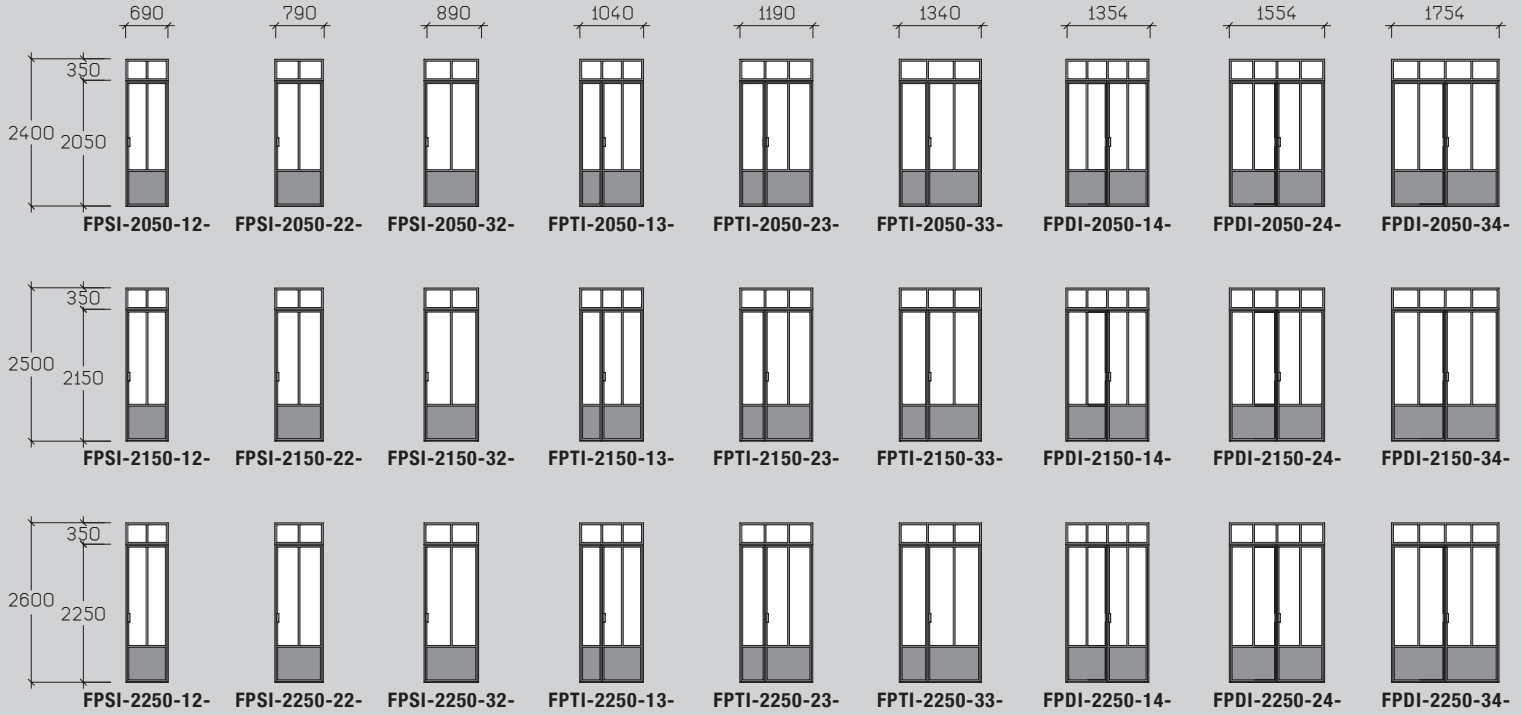

FENÊTRES BATTANTES

SIMPLE DOUBLE

GAMME	Réf.	Réf.
1400	FS-1050-	FD-1050-
1500	FS-1150-	FD-1150-
1600	FS-1250-	FD-1250-

FENÊTRES COULISSANTES

SIMPLE DOUBLE

GAMME	Réf.	Réf.
1400	FCS-1050-	FCD-1050-
1500	FCS-1150-	FCD-1150-
1600	FCS-1250-	FCD-1250-

EXEMPLES DE CONFIGURATIONS

Ht S/PLAFOND 2500 mm

PORTES BATTANTES + IMPOSTES FIXES

SOUBASSEMENT Ht 600 mm

Largeur de passage = largeur totale - 46 mm

PORTES COULISSANTES

SOUBASSEMENT Ht 600 mm

Largeur de passage = largeur totale - 10 mm

CLOISONS

SOUBASSEMENT Ht 600 mm