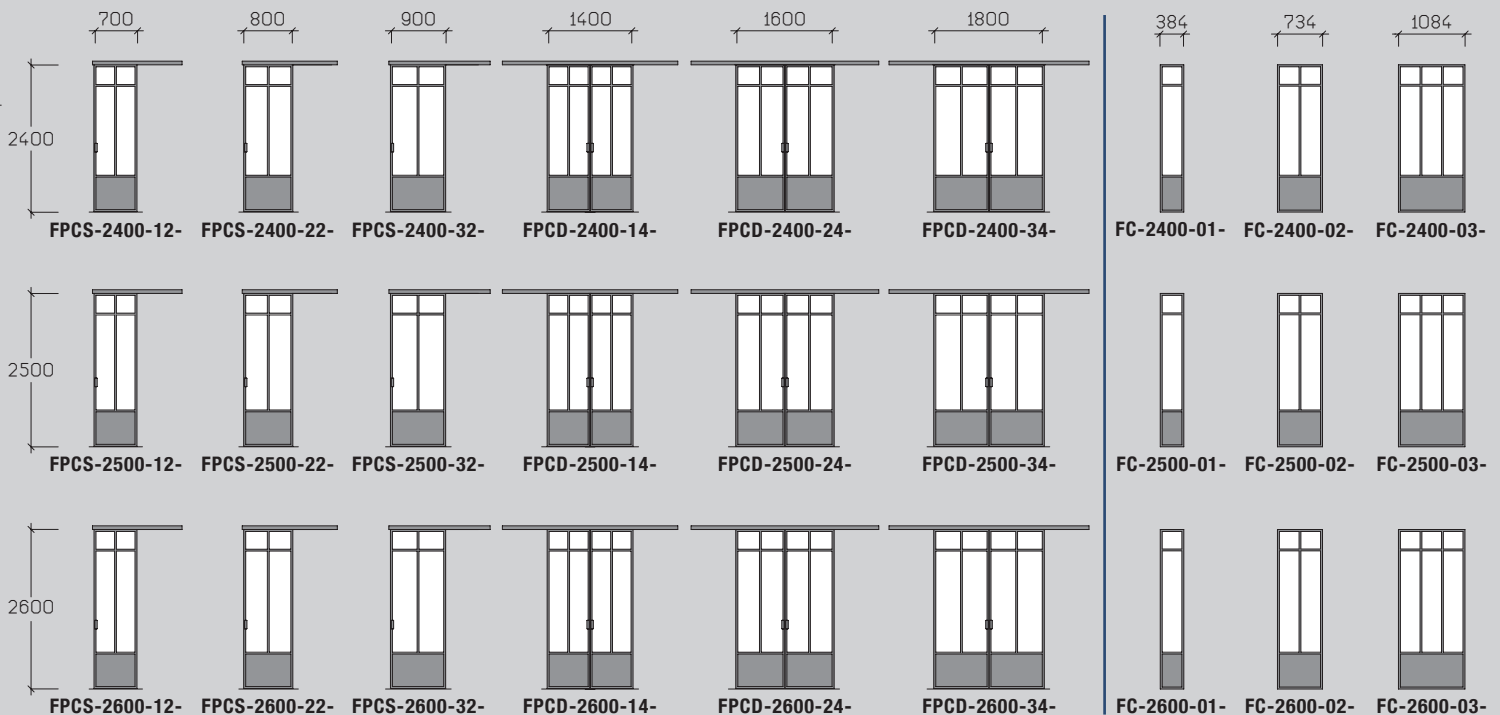

FENÊTRES BATTANTES

SIMPLE DOUBLE

GAMME	Réf.	Réf.
1400	FS-1050-	FD-1050-
1500	FS-1150-	FD-1150-
1600	FS-1250-	FD-1250-

FENÊTRES COULISSANTES

SIMPLE DOUBLE

GAMME	Réf.	Réf.
1400	FCS-1050-	FCD-1050-
1500	FCS-1150-	FCD-1150-
1600	FCS-1250-	FCD-1250-

EXEMPLES DE CONFIGURATIONS

Ht S/PLAFOND 2500 mm

PORTES BATTANTES + IMPOSTES FIXES

SOUBASSEMENT Ht 600 mm

Largeur de passage = largeur totale - 46 mm

PORTES COULISSANTES

SOUBASSEMENT Ht 600 mm

Largeur de passage = largeur totale - 10 mm

CLOISONS

SOUBASSEMENT Ht 600 mm