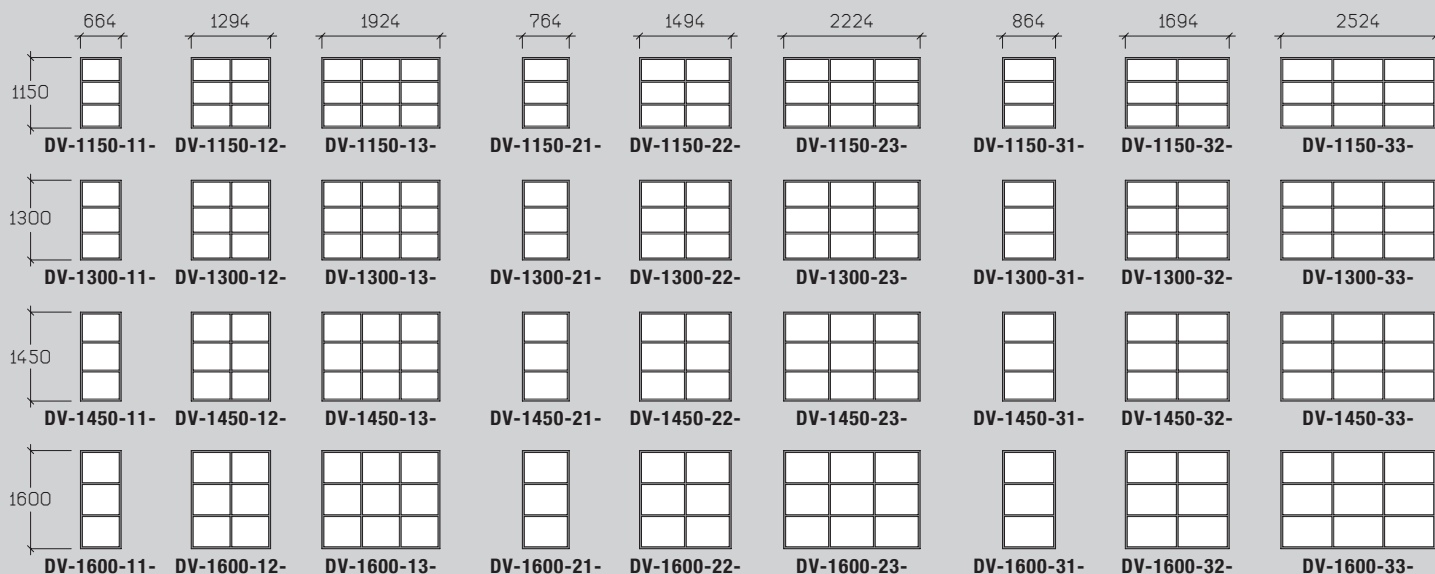

VERRIÈRES

À POSER SUR MURET

PORTES BATTANTES

POUR VERRIÈRES Ht 1150 POSÉES SUR MURET Ht 1000 mm - SOUBASSEMENT Ht 290 mm
 Largeur de passage = largeur totale - 46 mm

PORTES BATTANTES + IMPOSTES FIXES

POUR VERRIÈRES Ht 1450 POSÉES SUR MURET Ht 950 mm - SOUBASSEMENT Ht 275 mm
 Largeur de passage = largeur totale - 46 mm

VITRÉES

PORTES BATTANTES

POUR CLOISON Ht 2400/2500/2600

Largeur de passage = largeur totale - 46 mm

PORTES COULISSANTES

POUR CLOISON Ht 2400/2500/2600

Largeur de passage = largeur totale - 10 mm

EXEMPLES DE CONFIGURATIONS

Ht S/PLAFOND 2500 mm