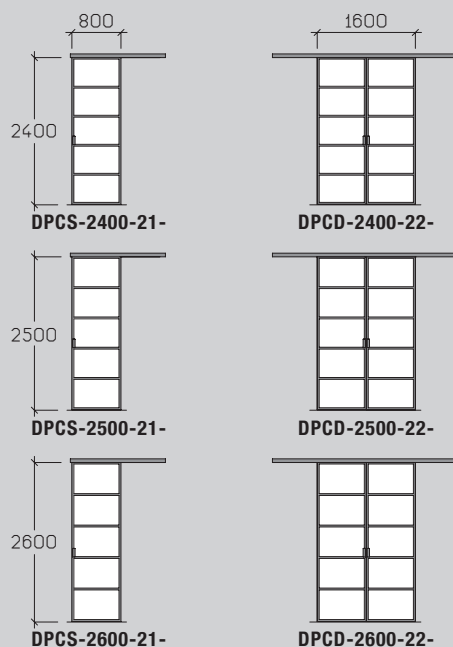

VERRIÈRES

À POSER SUR MURET

PORTES BATTANTES

POUR VERRIÈRES Ht 1150 POSÉES SUR MURET Ht 1000 mm - SOUBASSEMENT Ht 290 mm
 Largeur de passage = largeur totale - 46 mm

PORTES BATTANTES + IMPOSTES FIXES

POUR VERRIÈRES Ht 1450 POSÉES SUR MURET Ht 950 mm - SOUBASSEMENT Ht 275 mm
 Largeur de passage = largeur totale - 46 mm

764 mm

864 mm

GAMME	Réf.	Réf.	Réf.
1150	FB-1150-11-	FB-1150-21-	FB-1150-31-
1300	FB-1300-11-	FB-1300-21-	FB-1300-31-
1450	FB-1450-11-	FB-1450-21-	FB-1450-31-
1600	FB-1600-11-	FB-1600-21-	FB-1600-31-

CLOISONS

VITRÉES

PORTES BATTANTES

POUR CLOISON Ht 2400/2500/2600

Largeur de passage = largeur totale - 46 mm

PORTES COULISSANTES

POUR CLOISON Ht 2400/2500/2600

Largeur de passage = largeur totale - 10 mm

EXEMPLES DE CONFIGURATIONS

Ht S/PLAFOND 2500 mm