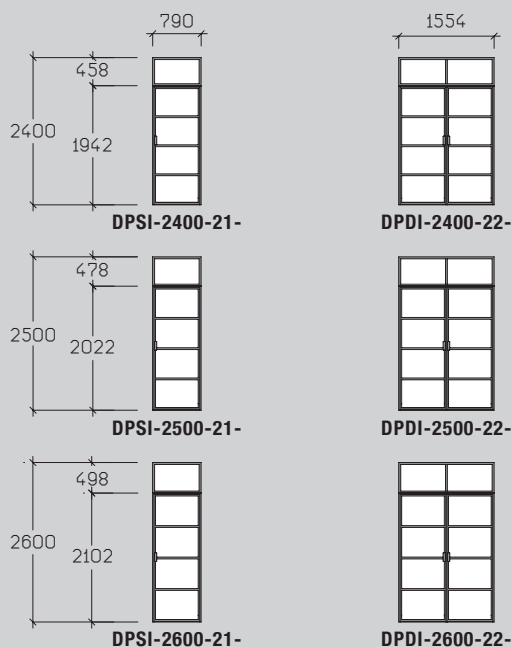

VERRIÈRES

À POSER SUR MURET

PORTES BATTANTES

POUR VERRIÈRES Ht 1150 POSÉES SUR MURET Ht 1000 mm - SOUBASSEMENT Ht 290 mm
 Largeur de passage = largeur totale - 46 mm

PORTES BATTANTES + IMPOSTES FIXES

POUR VERRIÈRES Ht 1450 POSÉES SUR MURET Ht 950 mm - SOUBASSEMENT Ht 275 mm
 Largeur de passage = largeur totale - 46 mm

764 mm

864 mm

GAMME	Réf.	Réf.	Réf.
1150	FB-1150-11-	FB-1150-21-	FB-1150-31-
1300	FB-1300-11-	FB-1300-21-	FB-1300-31-
1450	FB-1450-11-	FB-1450-21-	FB-1450-31-
1600	FB-1600-11-	FB-1600-21-	FB-1600-31-

CLOISONS

VITRÉES

PORTES BATTANTES

POUR CLOISON Ht 2400/2500/2600

Largeur de passage = largeur totale - 46 mm

PORTES COULISSANTES

POUR CLOISON Ht 2400/2500/2600

Largeur de passage = largeur totale - 10 mm

EXEMPLES DE CONFIGURATIONS

Ht S/PLAFOND 2500 mm