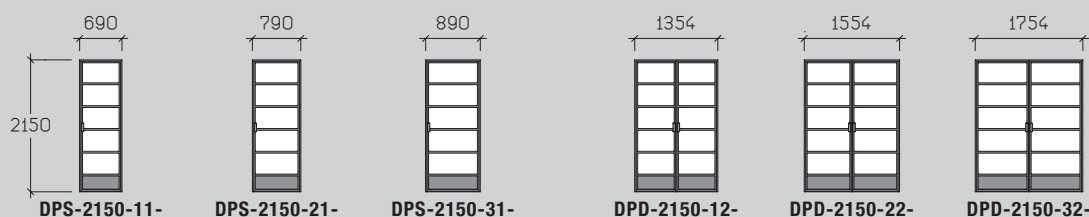

VERRIÈRES

À POSER SUR MURET

PORTES BATTANTES

POUR VERRIÈRES Ht 1150 POSÉES SUR MURET Ht 1000 mm - SOUBASSEMENT Ht 290 mm
 Largeur de passage = largeur totale - 46 mm

PORTES BATTANTES + IMPOSTES FIXES

POUR VERRIÈRES Ht 1450 POSÉES SUR MURET Ht 950 mm - SOUBASSEMENT Ht 275 mm
 Largeur de passage = largeur totale - 46 mm

764 mm

864 mm

GAMME	Réf.	Réf.	Réf.
1150	FB-1150-11-	FB-1150-21-	FB-1150-31-
1300	FB-1300-11-	FB-1300-21-	FB-1300-31-
1450	FB-1450-11-	FB-1450-21-	FB-1450-31-
1600	FB-1600-11-	FB-1600-21-	FB-1600-31-

CLOISONS

Ht S/PLAFOND 2500 mm