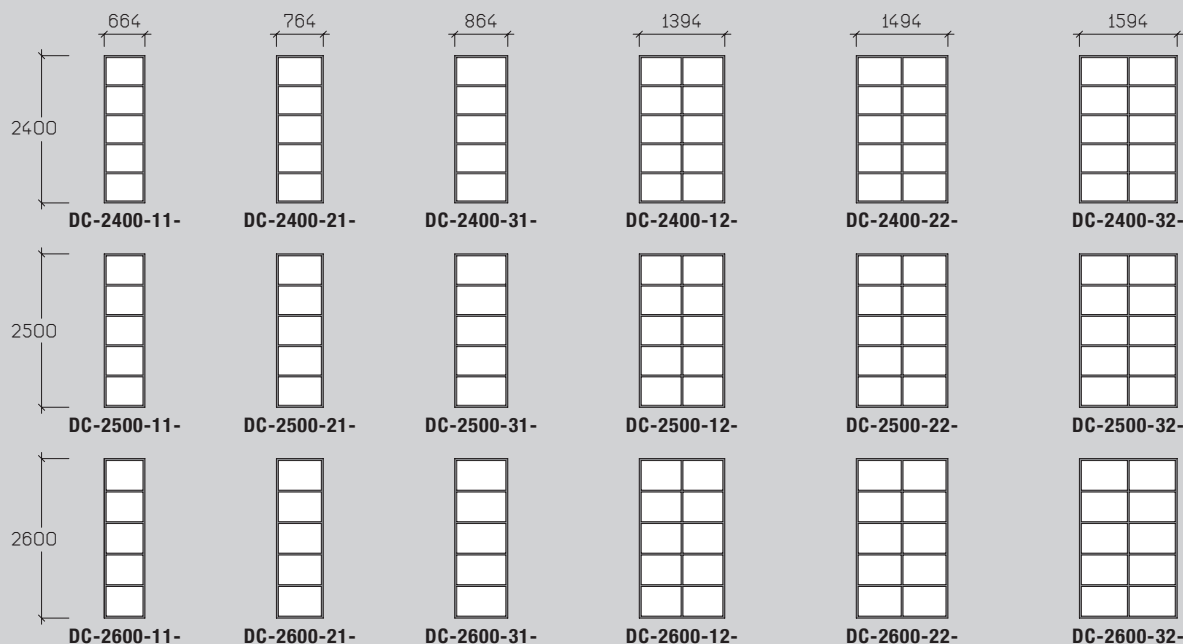

CLOISONS

VITRÉES