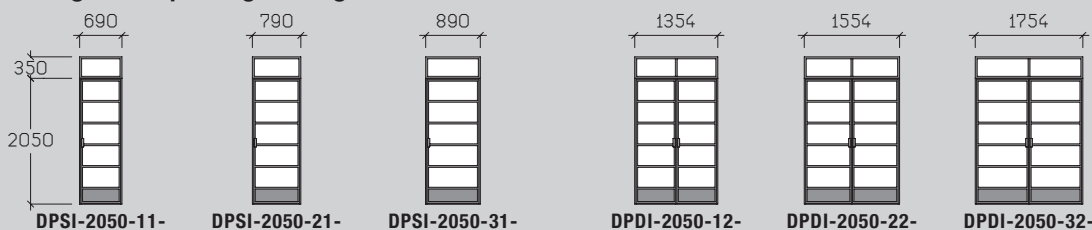

VERRIÈRES

À POSER SUR MURET

PORTES BATTANTES

POUR VERRIÈRES Ht 1150 POSÉES SUR MURET Ht 1000 mm - SOUBASSEMENT Ht 290 mm
 Largeur de passage = largeur totale - 46 mm

PORTES BATTANTES + IMPOSTES FIXES

POUR VERRIÈRES Ht 1450 POSÉES SUR MURET Ht 950 mm - SOUBASSEMENT Ht 275 mm
 Largeur de passage = largeur totale - 46 mm

764 mm

864 mm

GAMME	Réf.	Réf.	Réf.
1150	FB-1150-11-	FB-1150-21-	FB-1150-31-
1300	FB-1300-11-	FB-1300-21-	FB-1300-31-
1450	FB-1450-11-	FB-1450-21-	FB-1450-31-
1600	FB-1600-11-	FB-1600-21-	FB-1600-31-

CLOISONS

Ht S/PLAFOND 2500 mm